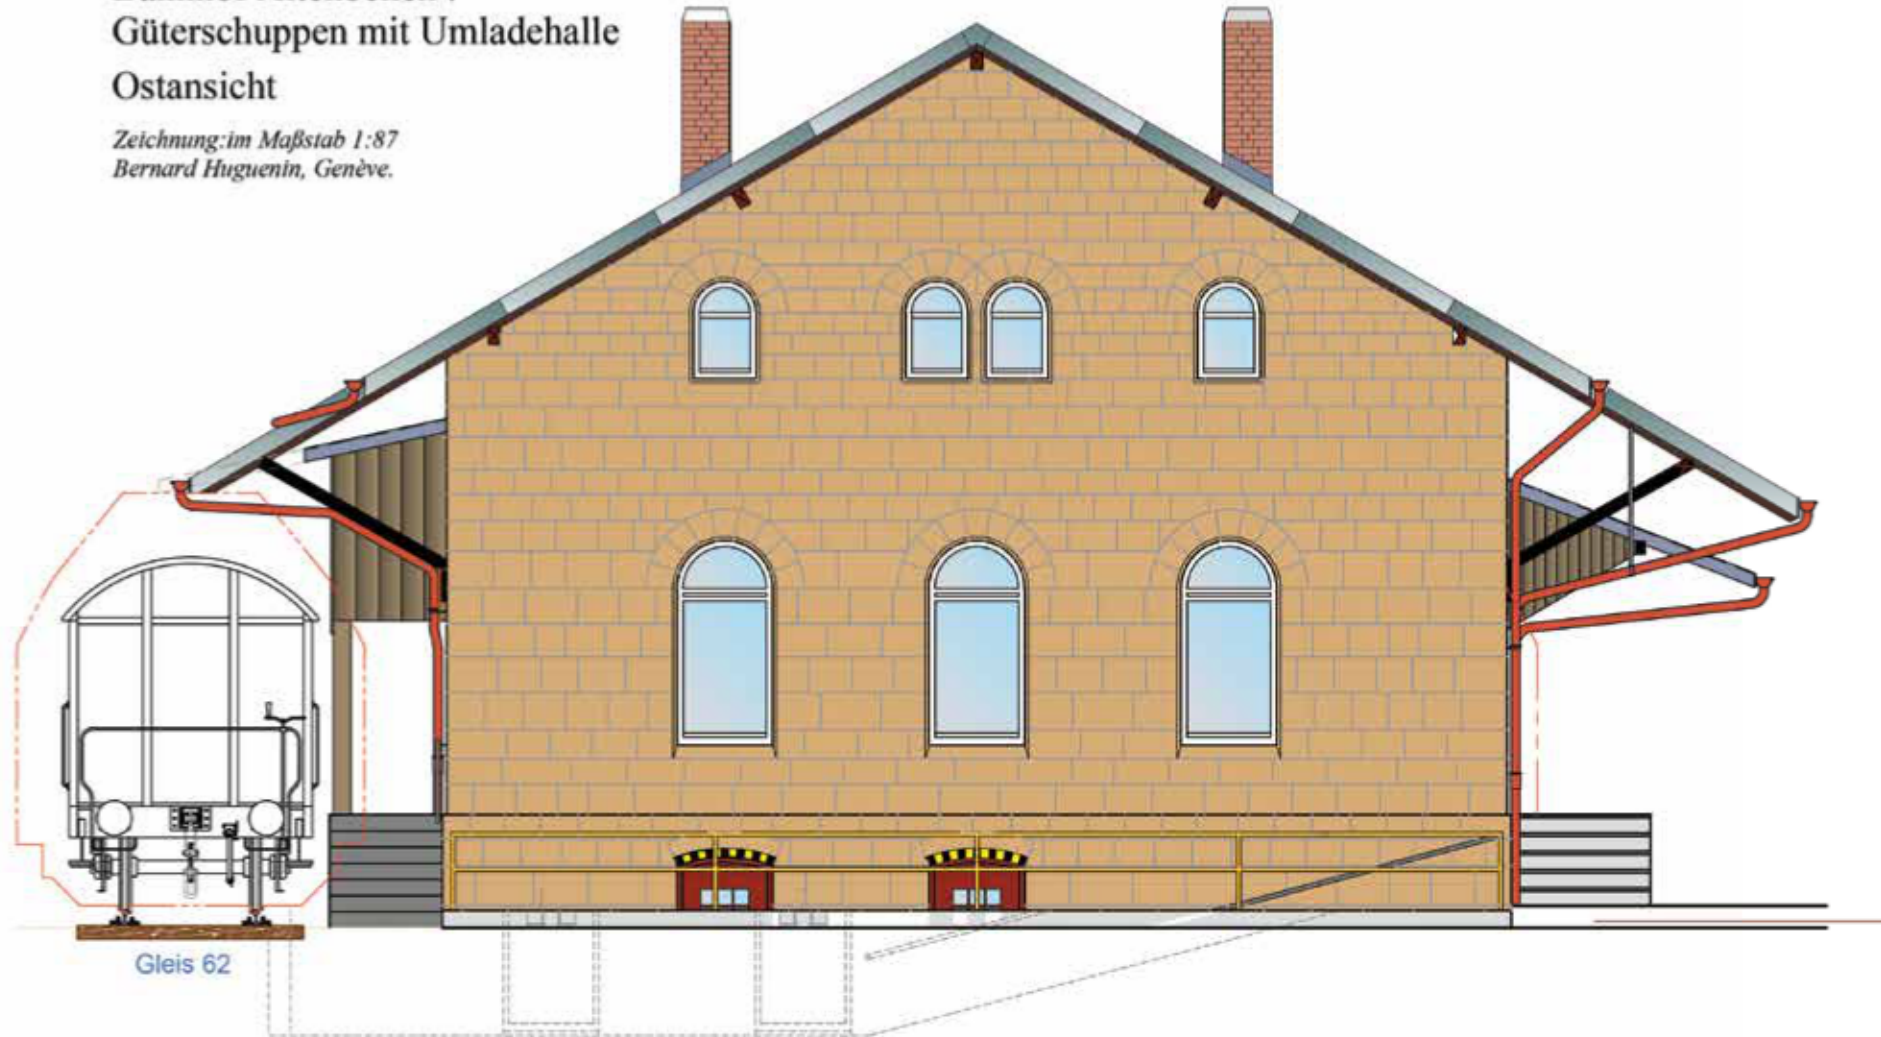

Bahnhof Altenbeken :  
Güterschuppen mit Umladehalle  
Ostansicht

Zeichnung: im Maßstab 1:87  
Bernard Huguenin, Genève.

Bahnhof Altenbeken : Rottengebäude  
Westansicht

Zeichnung: im Maßstab 1:87 Bernard Huguenin, Genève.

Westansicht

Ostansicht