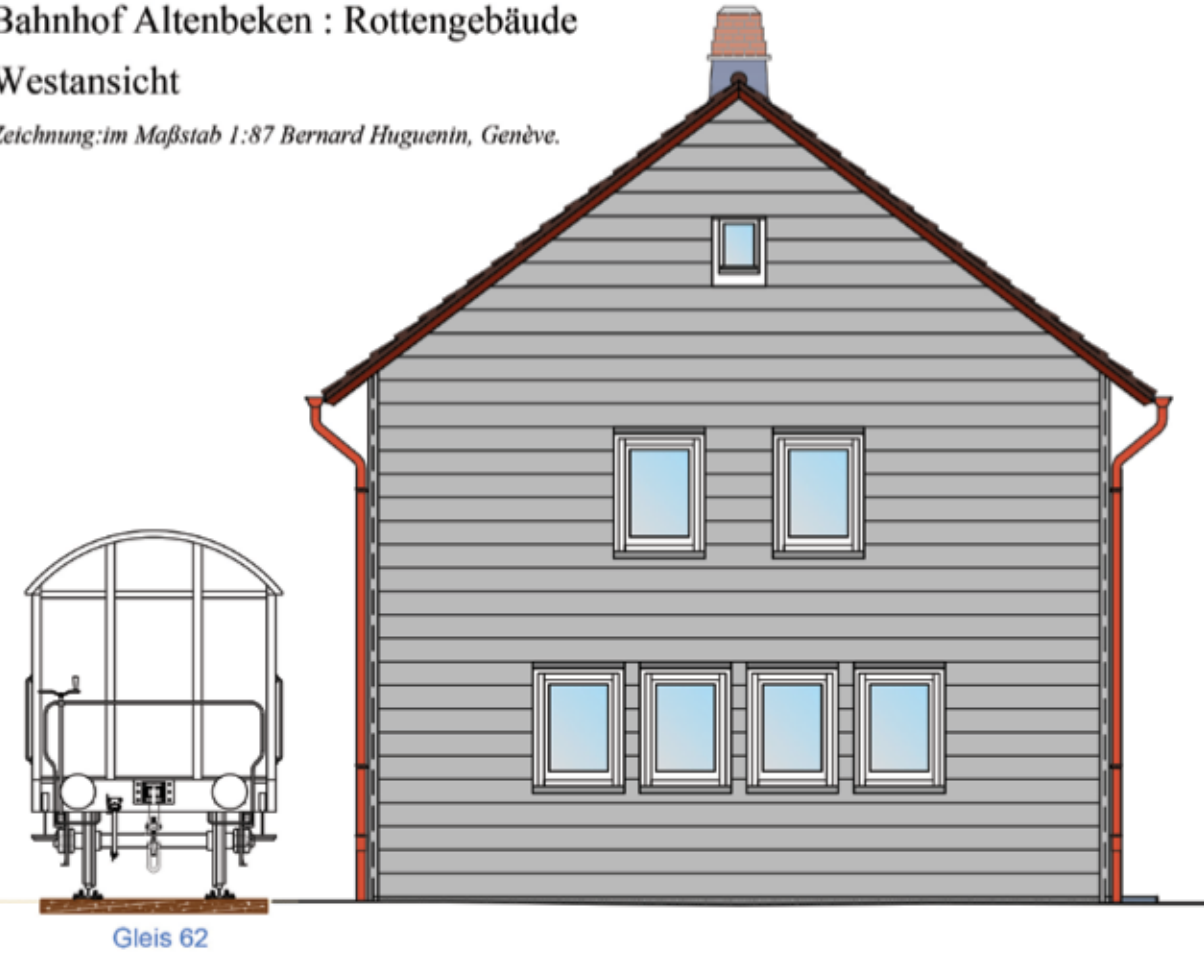

Bahnhof Altenbeken :  
Güterschuppen mit Umladehalle  
Ostansicht

Zeichnung: im Maßstab 1:87  
Bernard Huguenin, Genève.

Bahnhof Altenbeken : Rottengebäude  
Westansicht

Zeichnung: im Maßstab 1:87 Bernard Huguenin, Genève.

Westansicht

Ostansicht